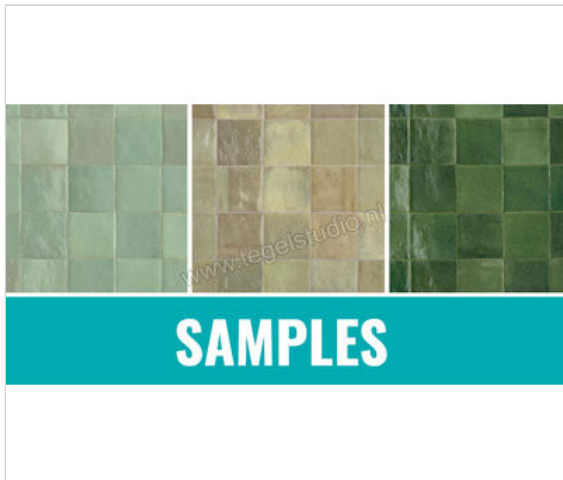

## Marazzi Zellige Turchese - Salvia - Bosco 10x10 cm Monsterpakket Mlx Glanzend Vlak

# 12,50 €/Pakket

Verpakkingseenheid 1 Pakket (3 Stuks)

<b>Artikelnummer</b>	MPZellige3
<b>Fabrikant</b>	Marazzi
<b>Serie</b>	Zellige
<b>Kleur</b>	Turchese - Salvia - Bosco
<b>Formaat</b>	10x10cm
<b>Dikte</b>	1 cm
<b>Soort</b>	Monsterpakket
<b>Specifieke eigenschap</b>	High Performance
<b>Materiaal</b>	Keramiiek
<b>Oppervlakte</b>	Vlak
<b>Oppervlakte optiek</b>	Glanzend
<b>Vorstbestendig</b>	Nee
<b>Gerectificeerd</b>	Nee
<b>Gewicht</b>	5 KG/Pakket
<b>Stuks per pakket</b>	3
<b>Bestel-/levertijd</b>	Afhalen in de showroom 1 werkdag, Geleverd binnen 5-7 werkdagen
<b>Sortering</b>	1
	vlak glanzend