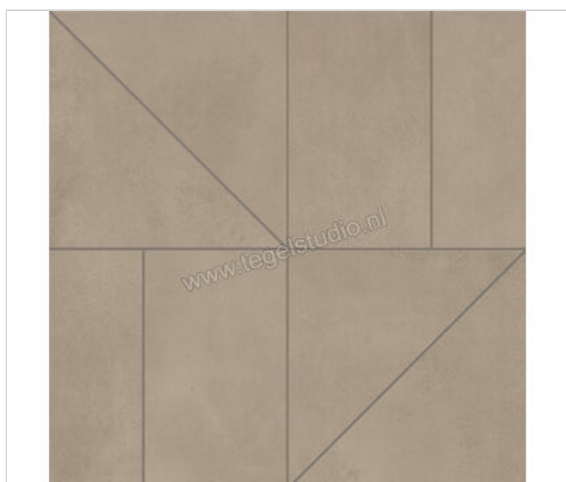

Marca Corona Multiforme Dune Creta 29.2x29.2 cm Decor Zig Mosaik Mat Vlak

**27,67 €/Stuk**

Verpakkingseenheid 5 Stuk (5 Stuks)

<b>Artikelnummer</b>	J312
<b>Fabrikant</b>	Marca Corona
<b>Serie</b>	Multiforme Dune
<b>Kleur</b>	Creta
<b>Formaat</b>	29.2x29.2cm
<b>Dikte</b>	0,9 cm
<b>EAN nummer</b>	8029799279048
<b>Soort</b>	Decor
<b>Materiaal</b>	Porcellanato
<b>Oppervlakte</b>	Vlak
<b>Oppervlakte optiek</b>	Mat
<b>Vorstbestendig</b>	Ja
<b>Gerectificeerd</b>	Ja
<b>Gewicht</b>	1,8 KG/Stuk
<b>Stuks per pakket</b>	5
<b>Stuks per pallet</b>	210
<b>Bestel-/levertijd</b>	Levertijd c.a. 3 weken
<b>Sortering</b>	1
<b>Slijpweerstand</b>	B
<b>Slijpweerstand</b>	R10
	vlak mat