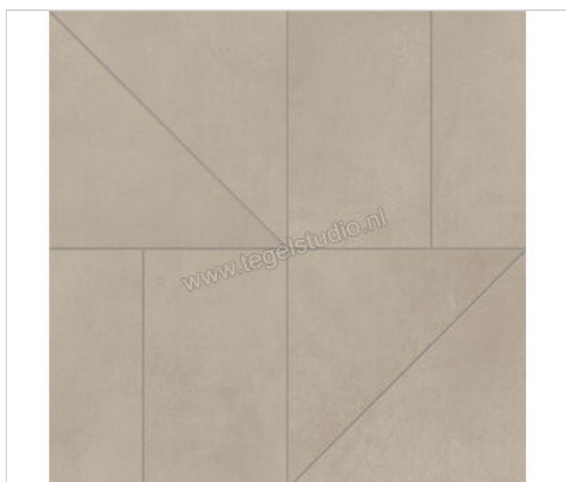

Marca Corona Multiforme Dune Fossile 29.2x29.2 cm Decor Zig Mosaik Mat Vlak

**27,67 €/Stuk**

Verpakkingseenheid 5 Stuk (5 Stuks)

Artikelnummer	J311
Fabrikant	Marca Corona
Serie	Multiforme Dune
Kleur	Fossile
Formaat	29.2x29.2cm
Dikte	0,9 cm
EAN nummer	8029799279031
Soort	Decor
Materiaal	Porcellanato
Oppervlakte	Vlak
Oppervlakte optiek	Mat
Vorstbestendig	Ja
Gerectificeerd	Ja
Gewicht	1,8 KG/Stuk
Stuks per pakket	5
Stuks per pallet	210
Bestel-/levertijd	Levertijd c.a. 3 weken
Sortering	1
Slipweerstand	B
Slipweerstand	R10
	vlak mat