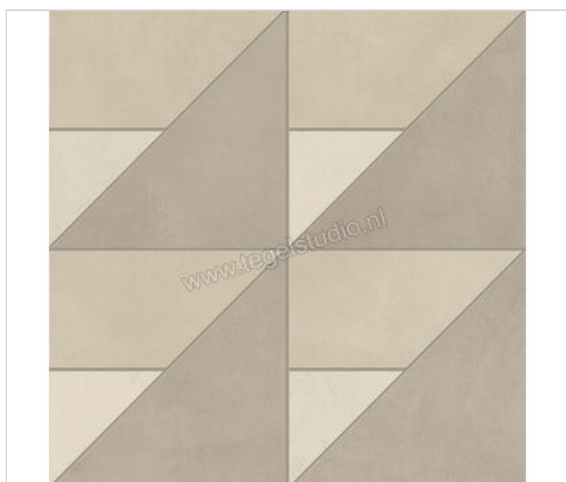

Marca Corona Multiforme Dune Tufo Fossile 29x29 cm Decor Tessere Mat Vlak

**28,47 €/Stuk**

Verpakkingseenheid 5 Stuk (5 Stuks)

Artikelnummer	J306
Fabrikant	Marca Corona
Serie	Multiforme Dune
Kleur	Tufo Fossile
Formaat	29x29cm
Dikte	0,9 cm
EAN nummer	8029799278973
Soort	Decor
Materiaal	Porcellanato
Oppervlakte	Vlak
Oppervlakte optiek	Mat
Vorstbestendig	Ja
Gerectificeerd	Ja
Gewicht	1,8 KG/Stuk
Stuks per pakket	5
Stuks per pallet	210
Bestel-/levertijd	Levertijd c.a. 3 weken
Sortering	1
Slipweerstand	B
Slipweerstand	R10
	vlak mat