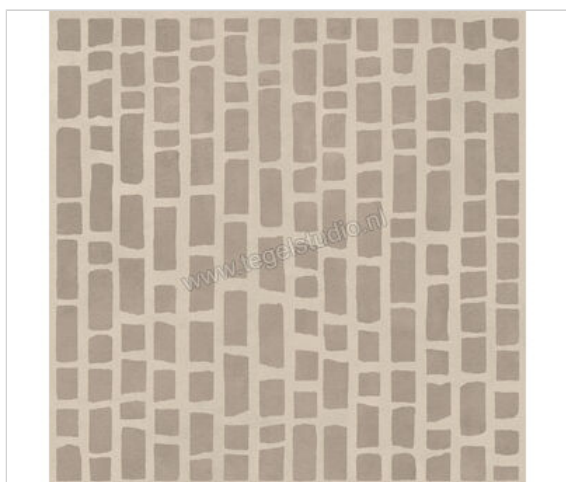

Marca Corona Multiforme Dune Frammenti 80x80 cm Wandtegel Mat Gestructureerd

Artikelnummer	J137
Fabrikant	Marca Corona
Serie	Multiforme Dune
Kleur	Frammenti
Formaat	80x80cm
Dikte	2 cm
EAN nummer	8029799277471
Soort	Wandtegel
Materiaal	Porcellanato
Oppervlakte	Gestructureerd
Oppervlakte optiek	Mat
Vorstbestendig	Ja
Gerectificeerd	Ja
Gewicht	42,968 KG/m ²
Stuks per pakket	1
Stuks per pallet	42
Bestel-/levertijd	Levertijd c.a. 3 weken
Sortering	1
Slipweerstand	C
Slipweerstand	R11
	gestructureerd mat