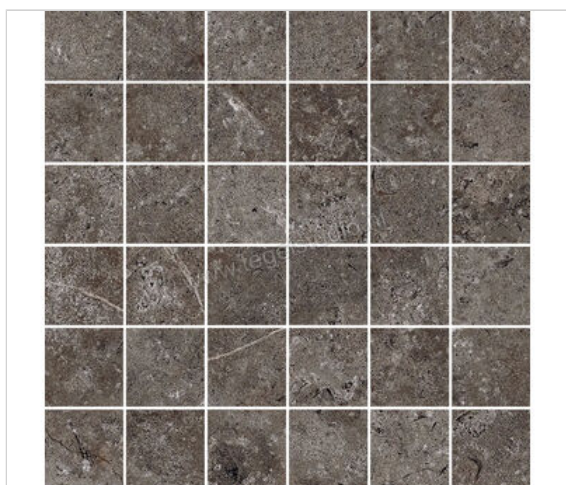

Novabell Landstone Carbon 30x30 cm Mozaiek 5x5 Mat Gestructureerd Naturale

142,67 €/m²

Verpakkingseenheid 0.9 m² (10 Stuks)

Artikelnummer	LST225N
Fabrikant	Novabell
Serie	Landstone
Kleur	Carbon
Formaat	30x30cm
EAN nummer	8023414326407
Soort	Mozaiek
Materiaal	Porcellanato
Oppervlakte	Gestructureerd
Oppervlakte optiek	Mat
Kleurspel	v3
Oppervlaktefinish	Naturale
Vorstbestendig	Ja
Gerectificeerd	Nee
Gewicht	1,8 KG/m ²
Stuks per pakket	10
Stuks per pallet	360
Bestel-/levertijd	Levertijd c.a. 3 weken
Sortering	1
Slipweerstand	A+B
Slipweerstand	R10