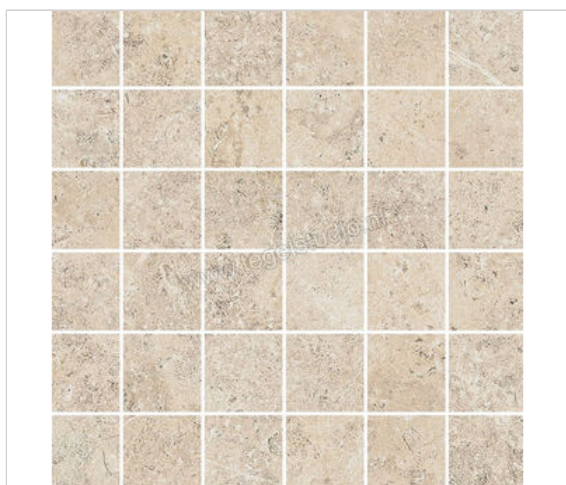

Novabell Landstone Clay 30x30 cm Mozaiek Mat Gestructureerd Naturale

142,67 €/m²

Verpakkingseenheid 0.9 m² (10 Stuks)

Artikelnummer	LST445N
Fabrikant	Novabell
Serie	Landstone
Kleur	Clay
Formaat	30x30cm
EAN nummer	8023414326353
Soort	Mozaiek
Materiaal	Porcellanato
Oppervlakte	Gestructureerd
Oppervlakte optiek	Mat
Kleurspel	v3
Oppervlaktefinish	Naturale
Vorstbestendig	Ja
Gerectificeerd	Nee
Gewicht	1,8 KG/m ²
Stuks per pakket	10
Stuks per pallet	360
Bestel-/levertijd	Levertijd c.a. 3 weken
Sortering	1
Slipweerstand	A+B
Slipweerstand	R10