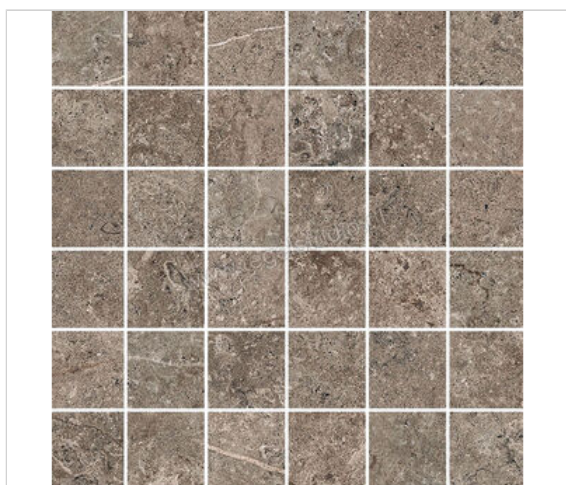

Novabell Landstone Earth 30x30 cm Mozaiek 5x5 Mat Gestructureerd Naturale

**142,67 €/m<sup>2</sup>**

Verpakkingseenheid 0.9 m<sup>2</sup> (10 Stuks)

<b>Artikelnummer</b>	LST665N
<b>Fabrikant</b>	Novabell
<b>Serie</b>	Landstone
<b>Kleur</b>	Earth
<b>Formaat</b>	30x30cm
<b>EAN nummer</b>	8023414326377
<b>Soort</b>	Mozaiek
<b>Materiaal</b>	Porcellanato
<b>Oppervlakte</b>	Gestructureerd
<b>Oppervlakte optiek</b>	Mat
<b>Kleurspel</b>	v3
<b>Oppervlaktefinish</b>	Naturale
<b>Vorstbestendig</b>	Ja
<b>Gerectificeerd</b>	Nee
<b>Gewicht</b>	1,8 KG/m <sup>2</sup>
<b>Stuks per pakket</b>	10
<b>Stuks per pallet</b>	360
<b>Bestel-/levertijd</b>	Levertijd c.a. 3 weken
<b>Sortering</b>	1
<b>Slipweerstand</b>	A+B
<b>Slipweerstand</b>	R10