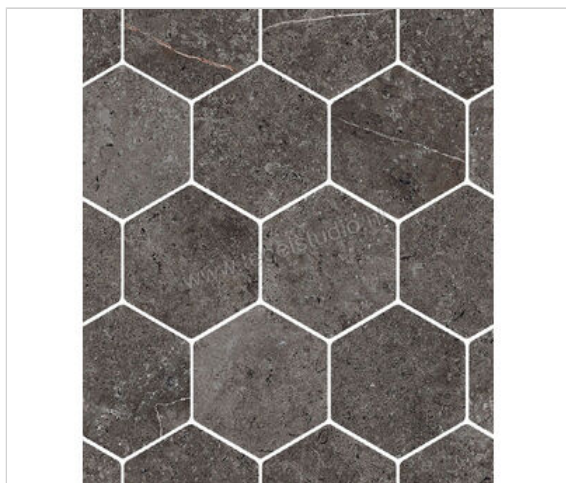

Novabell Landstone Carbon 30x34 cm Special Esagona Circle Mat Gestructureerd Naturale

259,18 €/m²

Verpakkingseenheid 0.612 m² (6 Stuks)

Artikelnummer	LST227N
Fabrikant	Novabell
Serie	Landstone
Kleur	Carbon
Formaat	30x34cm
EAN nummer	8023414326605
Soort	Special
Materiaal	Porcellanato
Oppervlakte	Gestructureerd
Oppervlakte optiek	Mat
Kleurspel	v3
Oppervlaktefinish	Naturale
Vorstbestendig	Ja
Gerectificeerd	Nee
Gewicht	2 KG/m ²
Stuks per pakket	6
Stuks per pallet	360
Bestel-/levertijd	Levertijd c.a. 3 weken
Sortering	1
Slipweerstand	A+B
Slipweerstand	R10