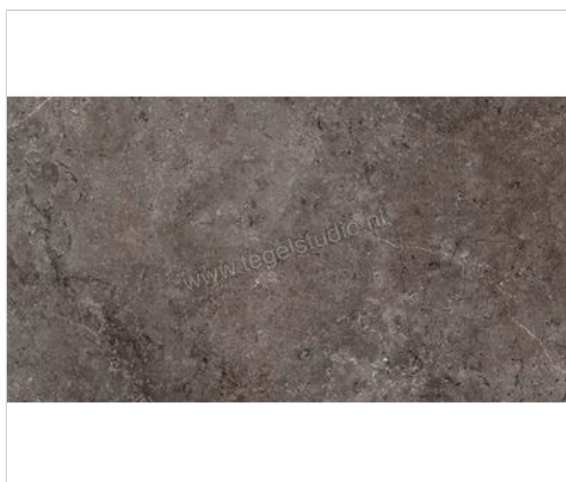

## Novabell Landstone Carbon 60x120x2 cm Terrastegel Mat Gestructureerd Naturale

**52,95 €/m<sup>2</sup>**Verpakkingseenheid 0.72 m<sup>2</sup> (1 Stuks)

<b>Artikelnummer</b>	LST29RT
<b>Fabrikant</b>	Novabell
<b>Serie</b>	Landstone
<b>Kleur</b>	Carbon
<b>Formaat</b>	60x120cm
<b>Dikte</b>	2 cm
<b>EAN nummer</b>	8023414326100
<b>Soort</b>	Terrastegel
<b>Materiaal</b>	Porcellanato
<b>Oppervlakte</b>	Gestructureerd
<b>Oppervlakte optiek</b>	Mat
<b>Kleurspel</b>	v3
<b>Oppervlaktefinish</b>	Naturale
<b>Vorstbestendig</b>	Ja
<b>Gerectificeerd</b>	Ja
<b>Gewicht</b>	31,4 KG/m <sup>2</sup>
<b>Stuks per pakket</b>	1
<b>Stuks per pallet</b>	33
<b>Bestel-/levertijd</b>	Levertijd c.a. 3 weken
<b>Sortering</b>	1
<b>Slipweerstand</b>	A+B+C
<b>Slipweerstand</b>	R11