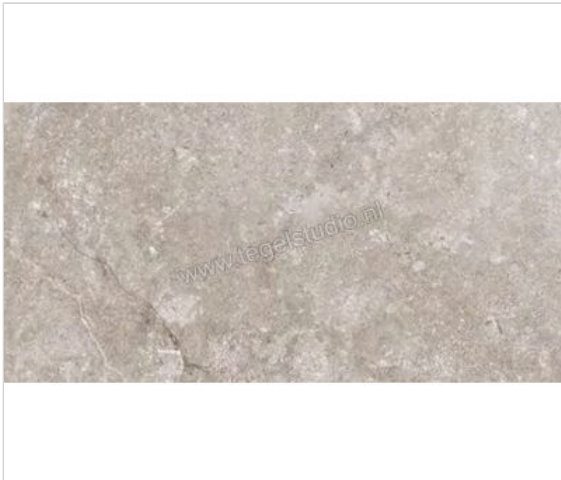

Novabell Landstone Gravel 60x120x2 cm Terrastegel Mat Gestructureerd Naturale

**52,95 €/m²**Verpakkingseenheid 0.72 m² (1 Stuks)

Artikelnummer	LST19RT
Fabrikant	Novabell
Serie	Landstone
Kleur	Gravel
Formaat	60x120cm
Dikte	2 cm
EAN nummer	8023414325714
Soort	Terrastegel
Materiaal	Porcellanato
Oppervlakte	Gestructureerd
Oppervlakte optiek	Mat
Kleurspel	v3
Oppervlaktefinish	Naturale
Vorstbestendig	Ja
Gerectificeerd	Ja
Gewicht	31,4 KG/m ²
Stuks per pakket	1
Stuks per pallet	33
Bestel-/levertijd	Levertijd c.a. 3 weken
Sortering	1
Slipweerstand	A+B+C
Slipweerstand	R11