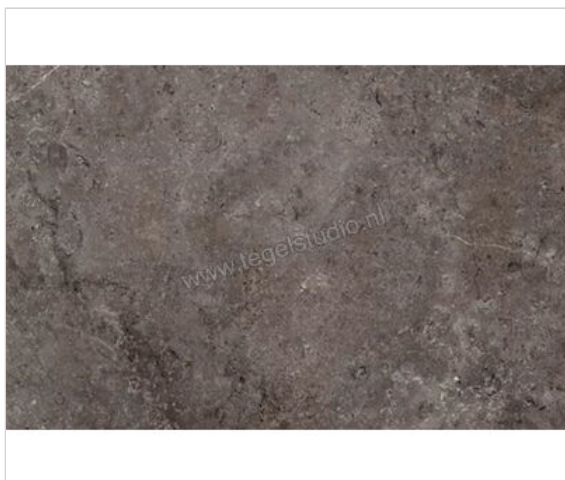

Novabell Landstone Carbon 60x90x2 cm Terrastegel Mat Gestructureerd Naturale

59,96 €/m²

Verpakkingseenheid 0.54 m² (1 Stuks)

Artikelnummer	LST269R
Fabrikant	Novabell
Serie	Landstone
Kleur	Carbon
Formaat	60x90cm
Dikte	2 cm
EAN nummer	8023414327251
Soort	Terrastegel
Materiaal	Porcellanato
Oppervlakte	Gestructureerd
Oppervlakte optiek	Mat
Kleurspel	v3
Oppervlaktefinish	Naturale
Vorstbestendig	Ja
Gerectificeerd	Ja
Gewicht	23,3 KG/m ²
Stuks per pakket	1
Stuks per pallet	48
Bestel-/levertijd	Levertijd c.a. 3 weken
Sortering	1
Slipweerstand	A+B+C
Slipweerstand	R11