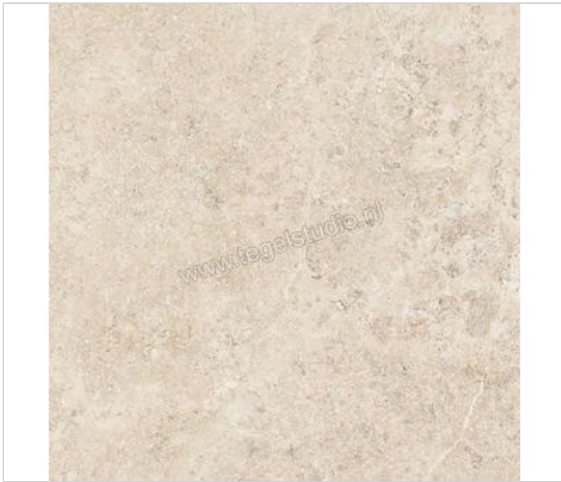

Novabell Landstone Clay 100x100 cm Vloertegel / Wandtegel Mat Gestructureerd Naturale

**44,95 €/m²**Verpakkingseenheid 2 m² (2 Stuks)

Artikelnummer	LST104R
Fabrikant	Novabell
Serie	Landstone
Kleur	Clay
Formaat	100x100cm
Dikte	0,9 cm
EAN nummer	8023414324366
Soort	Vloertegel
Materiaal	Porcellanato
Oppervlakte	Gestructureerd
Oppervlakte optiek	Mat
Kleurspel	v3
Oppervlaktefinish	Naturale
Vorstbestendig	Ja
Gerectificeerd	Ja
Gewicht	20,77 KG/m ²
Stuks per pakket	2
Stuks per pallet	40
Bestel-/levertijd	Levertijd c.a. 3 weken
Sortering	1
Slipweerstand	A+B
Slipweerstand	R10