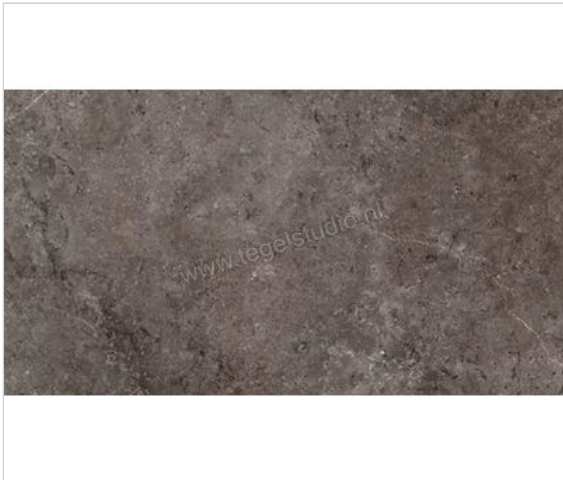

Novabell Landstone Carbon 30x60 cm Vloertegel / Wandtegel Mat Gestructureerd Naturale

**34,96 €/m²**Verpakkingseenheid 1.26 m² (7 Stuks)

Artikelnummer	LST26RT
Fabrikant	Novabell
Serie	Landstone
Kleur	Carbon
Formaat	30x60cm
Dikte	0,9 cm
EAN nummer	8023414325462
Soort	Vloertegel
Materiaal	Porcellanato
Oppervlakte	Gestructureerd
Oppervlakte optiek	Mat
Kleurspel	v3
Oppervlaktefinish	Naturale
Vorstbestendig	Ja
Gerectificeerd	Ja
Gewicht	3,49 KG/m ²
Stuks per pakket	7
Stuks per pallet	280
Bestel-/levertijd	Levertijd c.a. 3 weken
Sortering	1
Slipweerstand	A+B
Slipweerstand	R10