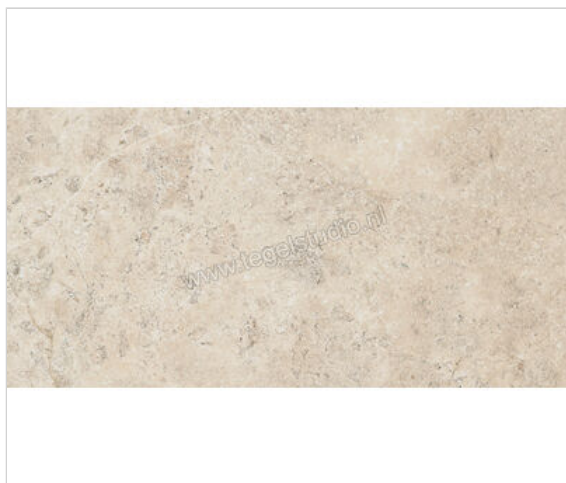

## Novabell Landstone Clay 30x60 cm Vloertegel / Wandtegel Mat Gestructureerd Naturale

**34,96 €/m<sup>2</sup>**Verpakkingseenheid 1.26 m<sup>2</sup> (7 Stuks)

<b>Artikelnummer</b>	LST46RT
<b>Fabrikant</b>	Novabell
<b>Serie</b>	Landstone
<b>Kleur</b>	Clay
<b>Formaat</b>	30x60cm
<b>Dikte</b>	0,9 cm
<b>EAN nummer</b>	8023414325424
<b>Soort</b>	Vloertegel
<b>Materiaal</b>	Porcellanato
<b>Oppervlakte</b>	Gestructureerd
<b>Oppervlakte optiek</b>	Mat
<b>Kleurspel</b>	v3
<b>Oppervlaktefinish</b>	Naturale
<b>Vorstbestendig</b>	Ja
<b>Gerectificeerd</b>	Ja
<b>Gewicht</b>	3,49 KG/m <sup>2</sup>
<b>Stuks per pakket</b>	7
<b>Stuks per pallet</b>	280
<b>Bestel-/levertijd</b>	Levertijd c.a. 3 weken
<b>Sortering</b>	1
<b>Slipweerstand</b>	A+B
<b>Slipweerstand</b>	R10