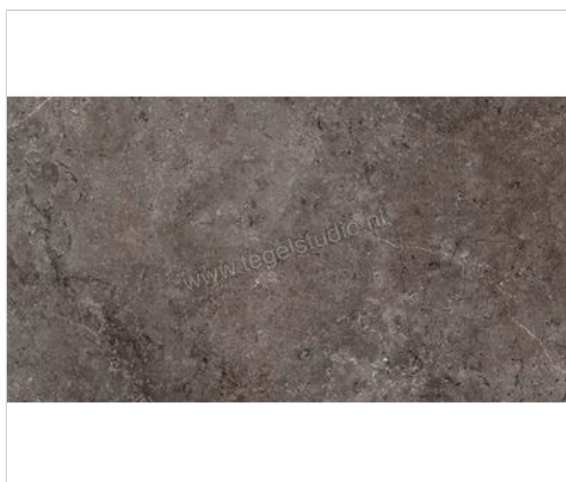

Novabell Landstone Carbon 60x120 cm Vloertegel / Wandtegel Mat Gestructureerd Naturale

**42,50 €/m²**Verpakkingseenheid 1.44 m² (2 Stuks)

Artikelnummer	LST22RT
Fabrikant	Novabell
Serie	Landstone
Kleur	Carbon
Formaat	60x120cm
Dikte	0,9 cm
EAN nummer	8023414326148
Soort	Vloertegel
Materiaal	Porcellanato
Oppervlakte	Gestructureerd
Oppervlakte optiek	Mat
Kleurspel	v3
Oppervlaktefinish	Naturale
Vorstbestendig	Ja
Gerectificeerd	Ja
Gewicht	14,96 KG/m ²
Stuks per pakket	2
Stuks per pallet	64
Bestel-/levertijd	Levertijd c.a. 3 weken
Sortering	1
Slipweerstand	A+B
Slipweerstand	R10