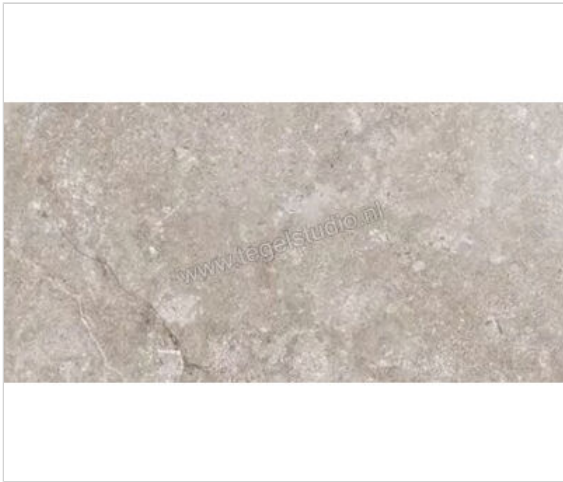

Novabell Landstone Gravel 60x120 cm Vloertegel / Wandtegel Mat Gestructureerd Naturale

42,50 €/m²

Verpakkingseenheid 1.44 m² (2 Stuks)

Artikelnummer	LST12RT
Fabrikant	Novabell
Serie	Landstone
Kleur	Gravel
Formaat	60x120cm
Dikte	0,9 cm
EAN nummer	8023414324809
Soort	Vloertegel
Materiaal	Porcellanato
Oppervlakte	Gestructureerd
Oppervlakte optiek	Mat
Kleurspel	v3
Oppervlaktefinish	Naturale
Vorstbestendig	Ja
Gerectificeerd	Ja
Gewicht	14,96 KG/m ²
Stuks per pakket	2
Stuks per pallet	64
Bestel-/levertijd	Levertijd c.a. 3 weken
Sortering	1
Slipweerstand	A+B
Slipweerstand	R10