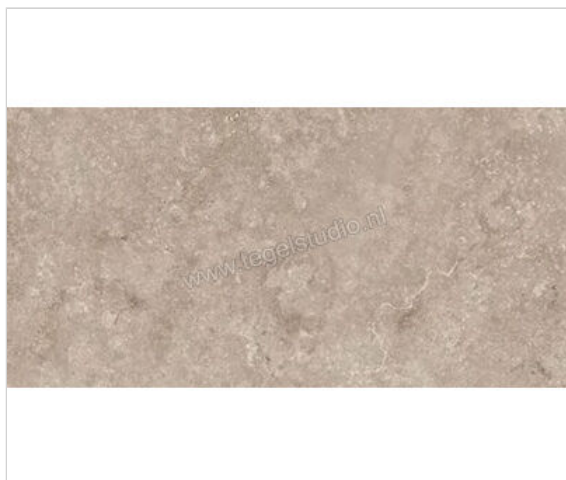

Novabell Landstone Taupe 60x120 cm Vloertegel / Wandtegel Mat Gestructureerd Naturale

42,50 €/m²

Verpakkingseenheid 1.44 m² (2 Stuks)

Artikelnummer	LST52RT
Fabrikant	Novabell
Serie	Landstone
Kleur	Taupe
Formaat	60x120cm
Dikte	0,9 cm
EAN nummer	8023414324793
Soort	Vloertegel
Materiaal	Porcellanato
Oppervlakte	Gestructureerd
Oppervlakte optiek	Mat
Kleurspel	v3
Oppervlaktefinish	Naturale
Vorstbestendig	Ja
Gerectificeerd	Ja
Gewicht	14,96 KG/m ²
Stuks per pakket	2
Stuks per pallet	64
Bestel-/levertijd	Afhalen in de showroom 1 werkdag, Geleverd binnen 5-7 werkdagen
Sortering	1
Slipweerstand	A+B
Slipweerstand	R10