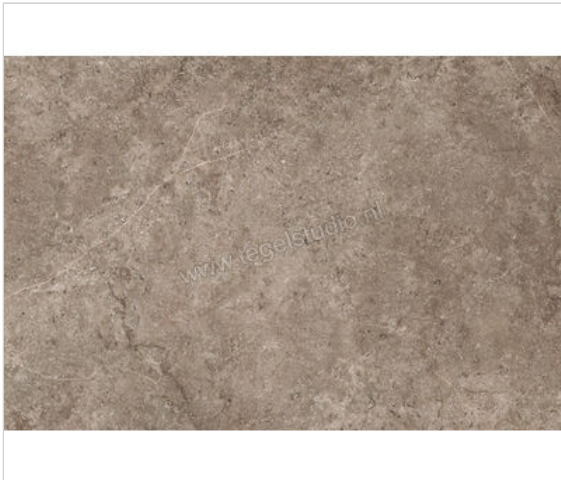

## Novabell Landstone Earth 60x90 cm Vloertegel / Wandtegel Mat Gestructureerd Naturale

**39,95 €/m<sup>2</sup>**Verpakkingseenheid 1.08 m<sup>2</sup> (2 Stuks)

<b>Artikelnummer</b>	LST61RT
<b>Fabrikant</b>	Novabell
<b>Serie</b>	Landstone
<b>Kleur</b>	Earth
<b>Formaat</b>	60x90cm
<b>Dikte</b>	0,9 cm
<b>EAN nummer</b>	8023414326940
<b>Soort</b>	Vloertegel
<b>Materiaal</b>	Porcellanato
<b>Oppervlakte</b>	Gestructureerd
<b>Oppervlakte optiek</b>	Mat
<b>Kleurspel</b>	v3
<b>Oppervlaktefinish</b>	Naturale
<b>Vorstbestendig</b>	Ja
<b>Gerectificeerd</b>	Ja
<b>Gewicht</b>	10,85 KG/m <sup>2</sup>
<b>Stuks per pakket</b>	2
<b>Stuks per pallet</b>	96
<b>Bestel-/levertijd</b>	Levertijd c.a. 3 weken
<b>Sortering</b>	1
<b>Slipweerstand</b>	A+B
<b>Slipweerstand</b>	R10