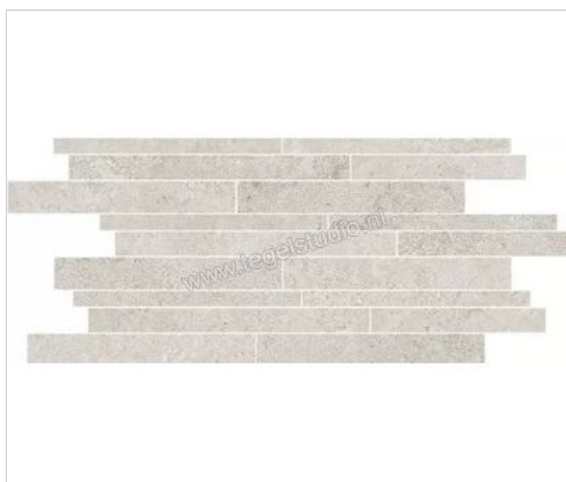

Novabell Lounge Pearl 30x60 cm Muretto Mat Gestructureerd Naturale

174,24 €/m²

Verpakkingseenheid 0.73 m² (4 Stuks)

| | |
|---------------------------|------------------------|
| Artikelnummer | LNG119N |
| Fabrikant | Novabell |
| Serie | Lounge |
| Kleur | Pearl |
| Formaat | 30x60cm |
| EAN nummer | 8023414315302 |
| Soort | Muretto |
| Materiaal | Porcellanato |
| Oppervlakte | Gestructureerd |
| Oppervlakte optiek | Mat |
| Kleurspel | v3 |
| Oppervlaktefinish | Naturale |
| Vorstbestendig | Nee |
| Gerectificeerd | Nee |
| Gewicht | 3,7 KG/m ² |
| Stuks per pakket | 4 |
| Stuks per pallet | 108 |
| Bestel-/levertijd | Levertijd c.a. 3 weken |
| Sortering | 1 |