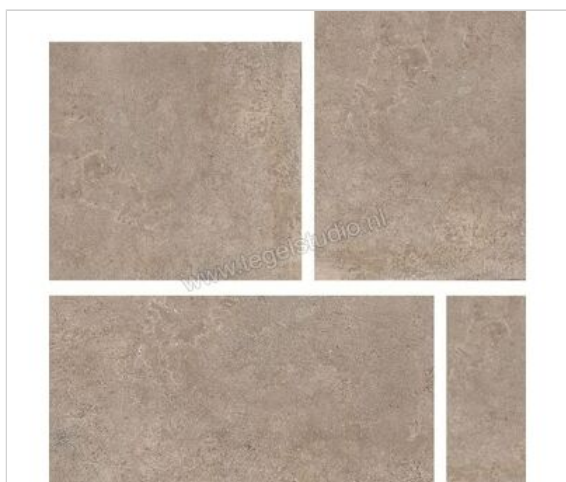

Novabell Lounge Earth 60x90x2 cm Terrastegel Multisize Mat Gestructureerd Naturale

**59,96 €/m<sup>2</sup>**

Verpakkingseenheid 1.62 m<sup>2</sup> (4 Stuks)

<b>Artikelnummer</b>	LNGM633
<b>Fabrikant</b>	Novabell
<b>Serie</b>	Lounge
<b>Kleur</b>	Earth
<b>Formaat</b>	60x90cm
<b>Dikte</b>	2 cm
<b>EAN nummer</b>	8023414319645
<b>Soort</b>	Terrastegel
<b>Materiaal</b>	Porcellanato
<b>Oppervlakte</b>	Gestructureerd
<b>Oppervlakte optiek</b>	Mat
<b>Kleurspel</b>	v3
<b>Oppervlaktefinish</b>	Naturale
<b>Vorstbestendig</b>	Ja
<b>Gerectificeerd</b>	Ja
<b>Gewicht</b>	71,7 KG/m <sup>2</sup>
<b>Stuks per pakket</b>	4
<b>Stuks per pallet</b>	56
<b>Bestel-/levertijd</b>	Levertijd c.a. 3 weken
<b>Sortering</b>	1
<b>Slipweerstand</b>	C
<b>Slipweerstand</b>	R11