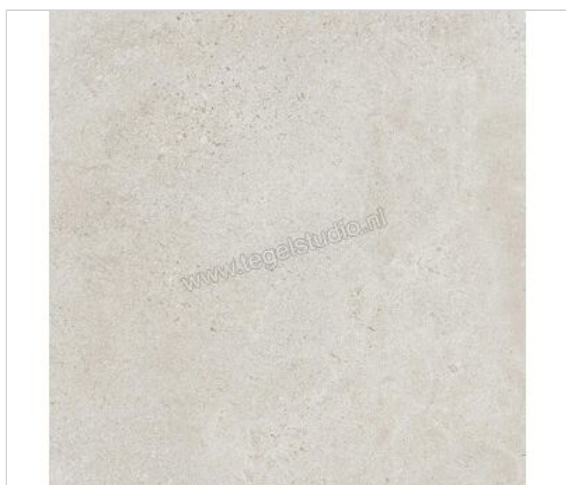

## Novabell Lounge Pearl 80x80x2 cm Terrastegel Mat Gestructureerd Naturale

**54,95 €/m<sup>2</sup>**Verpakkingseenheid 0.64 m<sup>2</sup> (1 Stuks)

|                           |                        |
|---------------------------|------------------------|
| <b>Artikelnummer</b>      | LNG17RT                |
| <b>Fabrikant</b>          | Novabell               |
| <b>Serie</b>              | Lounge                 |
| <b>Kleur</b>              | Pearl                  |
| <b>Formaat</b>            | 80x80cm                |
| <b>Dikte</b>              | 2 cm                   |
| <b>EAN nummer</b>         | 8023414313230          |
| <b>Soort</b>              | Terrastegel            |
| <b>Materiaal</b>          | Porcellanato           |
| <b>Oppervlakte</b>        | Gestructureerd         |
| <b>Oppervlakte optiek</b> | Mat                    |
| <b>Kleurspel</b>          | v3                     |
| <b>Oppervlaktefinish</b>  | Naturale               |
| <b>Vorstbestendig</b>     | Ja                     |
| <b>Gerectificeerd</b>     | Ja                     |
| <b>Gewicht</b>            | 28 KG/m <sup>2</sup>   |
| <b>Stuks per pakket</b>   | 1                      |
| <b>Stuks per pallet</b>   | 40                     |
| <b>Bestel-/levertijd</b>  | Levertijd c.a. 3 weken |
| <b>Sortering</b>          | 1                      |
| <b>Slipweerstand</b>      | C                      |
| <b>Slipweerstand</b>      | R11                    |