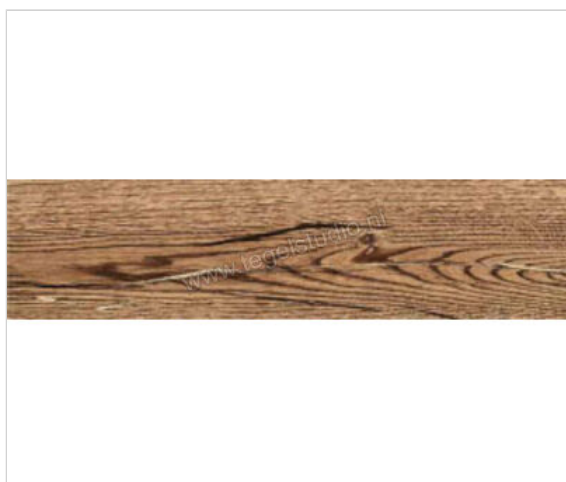

Novabell Nordic Wood Walnut Flamed 30x120x2 cm Terrastegel Mat Gestructureerd Naturale

54,96 €/m²

Verpakkingseenheid 0.72 m² (2 Stuks)

Artikelnummer	NDW532R
Fabrikant	Novabell
Serie	Nordic Wood
Kleur	Walnut Flamed
Formaat	30x120cm
Dikte	2 cm
EAN nummer	8023414325301
Soort	Terrastegel
Materiaal	Porcellanato
Oppervlakte	Gestructureerd
Oppervlakte optiek	Mat
Kleurspel	v3
Oppervlaktefinish	Naturale
Vorstbestendig	Ja
Gerectificeerd	Ja
Gewicht	15,45 KG/m ²
Stuks per pakket	2
Stuks per pallet	72
Bestel-/levertijd	Levertijd c.a. 3 weken
Sortering	1
Slipweerstand	C
Slipweerstand	R11