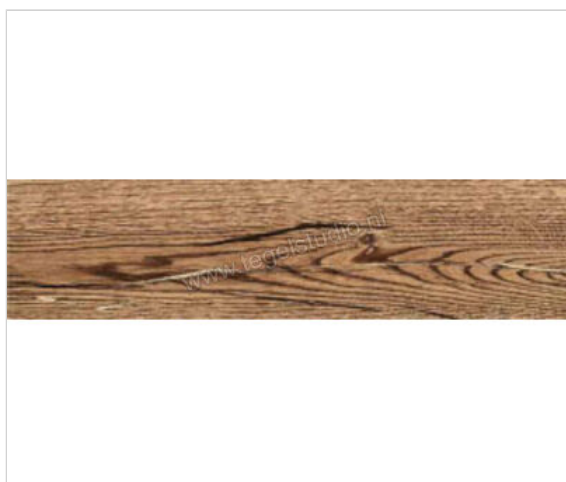

Novabell Nordic Wood Walnut Flamed 20x120 cm Vloertegel / Wandtegel Mat Gestructureerd Naturale

**39,95 €/m²**Verpakkingseenheid 0.96 m² (4 Stuks)

Artikelnummer	NDW501RT
Fabrikant	Novabell
Serie	Nordic Wood
Kleur	Walnut Flamed
Formaat	20x120cm
Dikte	0,9 cm
EAN nummer	8023414325035
Soort	Vloertegel
Materiaal	Porcellanato
Oppervlakte	Gestructureerd
Oppervlakte optiek	Mat
Kleurspel	v3
Oppervlaktefinish	Naturale
Vorstbestendig	Ja
Gerectificeerd	Ja
Gewicht	4,95 KG/m ²
Stuks per pakket	4
Stuks per pallet	160
Bestel-/levertijd	Levertijd c.a. 3 weken
Sortering	1
Slipweerstand	B
Slipweerstand	R10