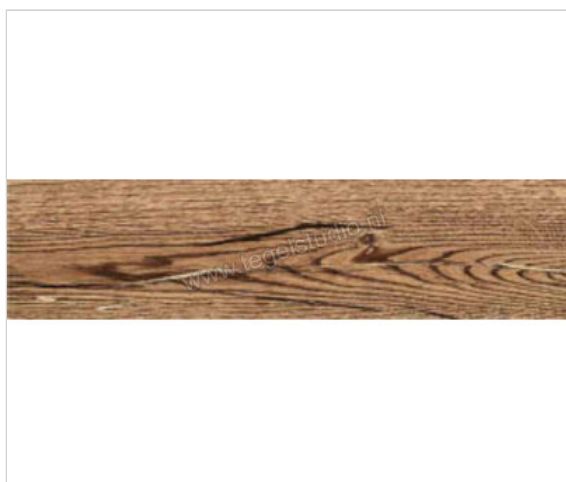

Novabell Nordic Wood Walnut Flamed 26x160 cm Vloertegel / Wandtegel Mat Gestructureerd Naturale

**39,95 €/m²**vanaf 34,95 m²**34,94 €/m²**Verpakkingseenheid 1.248 m² (3 Stuks)

Artikelnummer	NDW506RT
Fabrikant	Novabell
Serie	Nordic Wood
Kleur	Walnut Flamed
Formaat	26x160cm
Dikte	0,95 cm
EAN nummer	8023414324700
Soort	Vloertegel
Materiaal	Porcellanato
Oppervlakte	Gestructureerd
Oppervlakte optiek	Mat
Kleurspel	v3
Oppervlaktefinish	Naturale
Vorstbestendig	Ja
Gerectificeerd	Ja
Gewicht	27 KG/m ²
Stuks per pakket	3
Stuks per pallet	84
Bestel-/levertijd	Levertijd c.a. 3 weken
Sortering	1
Slipweerstand	B
Slipweerstand	R10