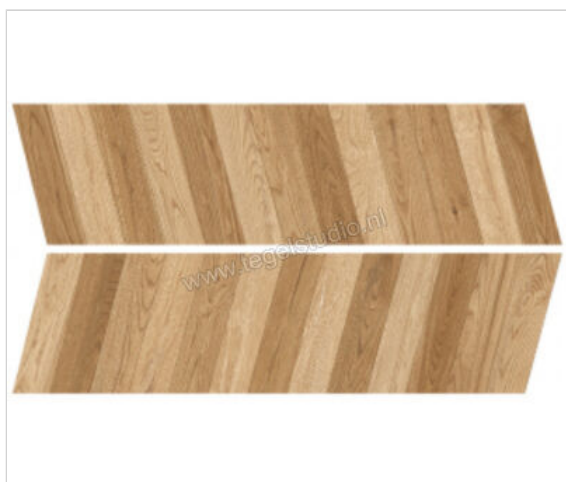

Novabell Nordic Wood Blonde 30x120 cm Vloertegel / Wandtegel dec spina Mat Gestructureerd Naturale

**54,95 €/m<sup>2</sup>**

Verpakkingseenheid 1.44 m<sup>2</sup> (4 Stuks)

<b>Artikelnummer</b>	NDW391R
<b>Fabrikant</b>	Novabell
<b>Serie</b>	Nordic Wood
<b>Kleur</b>	Blonde
<b>Formaat</b>	30x120cm
<b>Dikte</b>	0,9 cm
<b>EAN nummer</b>	8023414323932
<b>Soort</b>	Vloertegel
<b>Materiaal</b>	Porcellanato
<b>Oppervlakte</b>	Gestructureerd
<b>Oppervlakte optiek</b>	Mat
<b>Kleurspel</b>	v3
<b>Oppervlaktefinish</b>	Naturale
<b>Vorstbestendig</b>	Ja
<b>Gerectificeerd</b>	Ja
<b>Gewicht</b>	6,8 KG/m <sup>2</sup>
<b>Stuks per pakket</b>	4
<b>Stuks per pallet</b>	88
<b>Bestel-/levertijd</b>	Levertijd c.a. 3 weken
<b>Sortering</b>	1
<b>Slipweerstand</b>	B
<b>Slipweerstand</b>	R10