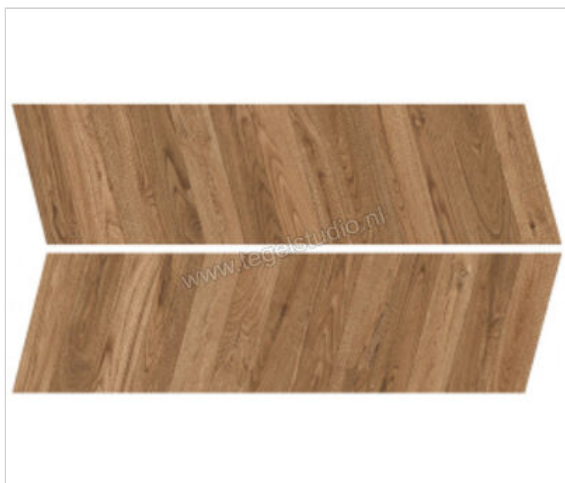

Novabell Nordic Wood Walnut 30x120 cm Vloertegel / Wandtegel dec spina Mat Gestructureerd Naturale

54,95 €/m²

Verpakkingseenheid 1.44 m² (4 Stuks)

Artikelnummer	NDW591R
Fabrikant	Novabell
Serie	Nordic Wood
Kleur	Walnut
Formaat	30x120cm
Dikte	0,9 cm
EAN nummer	8023414327183
Soort	Vloertegel
Materiaal	Porcellanato
Oppervlakte	Gestructureerd
Oppervlakte optiek	Mat
Kleurspel	v3
Oppervlaktefinish	Naturale
Vorstbestendig	Ja
Gerectificeerd	Ja
Gewicht	6,8 KG/m ²
Stuks per pakket	4
Stuks per pallet	88
Bestel-/levertijd	Levertijd c.a. 3 weken
Sortering	1
Slijpweerstand	B
Slijpweerstand	R10