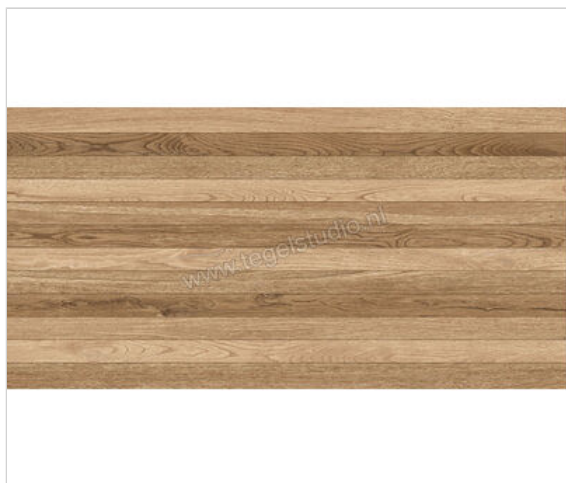

Novabell Nordic Wood Blonde 60x120 cm Vloertegel / Wandtegel bacchette Mat Gestructureerd Naturale

**49,96 €/m²**Verpakkingseenheid 1.44 m² (2 Stuks)

Artikelnummer	NDW392R
Fabrikant	Novabell
Serie	Nordic Wood
Kleur	Blonde
Formaat	60x120cm
Dikte	0,9 cm
EAN nummer	8023414323956
Soort	Vloertegel
Materiaal	Porcellanato
Oppervlakte	Gestructureerd
Oppervlakte optiek	Mat
Kleurspel	v3
Oppervlaktefinish	Naturale
Vorstbestendig	Ja
Gerectificeerd	Ja
Gewicht	14,96 KG/m ²
Stuks per pakket	2
Stuks per pallet	64
Bestel-/levertijd	Levertijd c.a. 3 weken
Sortering	1
Slipweerstand	B
Slipweerstand	R10