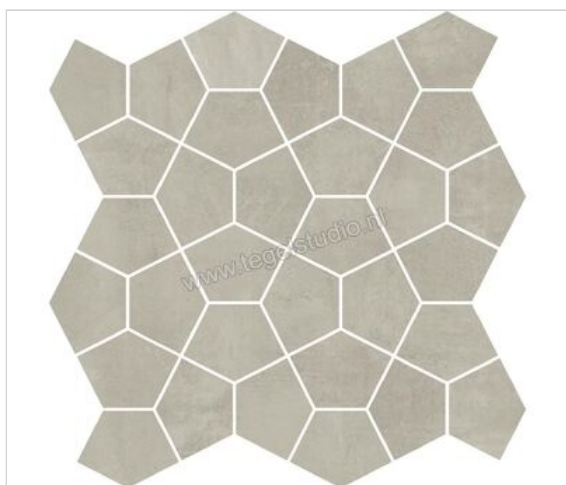

## Novabell Paris Ash 27x27 cm Mozaiek Losanga Mat Vlak Naturale

**231,97 €/m<sup>2</sup>**Verpakkingseenheid 0.729 m<sup>2</sup> (10 Stuks)

<b>Artikelnummer</b>	PRS117K
<b>Fabrikant</b>	Novabell
<b>Serie</b>	Paris
<b>Kleur</b>	Ash
<b>Formaat</b>	27x27cm
<b>EAN nummer</b>	8023414287692
<b>Soort</b>	Mozaiek
<b>Materiaal</b>	Porcellanato
<b>Oppervlakte</b>	Vlak
<b>Oppervlakte optiek</b>	Mat
<b>Oppervlaktefinish</b>	Naturale
<b>Vorstbestendig</b>	Ja
<b>Gerectificeerd</b>	Nee
<b>Gewicht</b>	1,48 KG/m <sup>2</sup>
<b>Stuks per pakket</b>	10
<b>Stuks per pallet</b>	360
<b>Bestel-/levertijd</b>	Levertijd c.a. 3 weken
<b>Sortering</b>	1
<b>Slijpweerstand</b>	R9