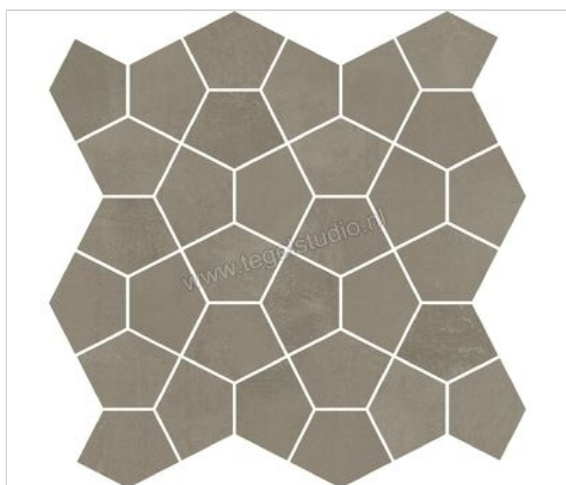

Novabell Paris Ciment 27x27 cm Mozaiek Losanga Mat Vlak Naturale

**231,97 €/m²**Verpakkingseenheid 0.729 m² (10 Stuks)

Artikelnummer	PRS227K
Fabrikant	Novabell
Serie	Paris
Kleur	Ciment
Formaat	27x27cm
EAN nummer	8023414287708
Soort	Mozaiek
Materiaal	Porcellanato
Oppervlakte	Vlak
Oppervlakte optiek	Mat
Oppervlaktefinish	Naturale
Vorstbestendig	Ja
Gerectificeerd	Nee
Gewicht	1,48 KG/m ²
Stuks per pakket	10
Stuks per pallet	360
Bestel-/levertijd	Levertijd c.a. 3 weken
Sortering	1
Slijpweerstand	R9