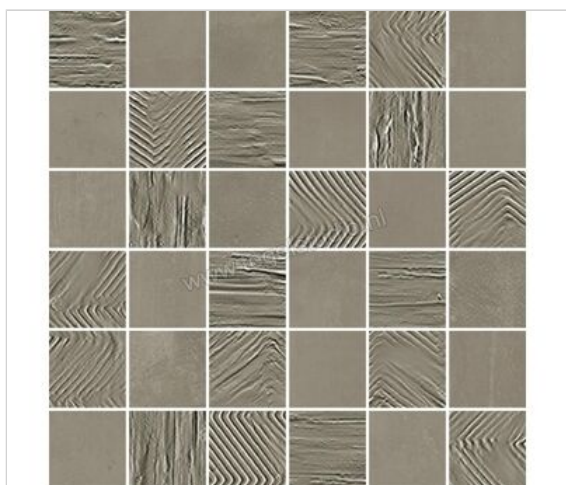

Novabell Paris Ciment 30x30 cm Mozaiek 5X5 Mix Mat Vlak Naturale

**152,46 €/m<sup>2</sup>**

Verpakkingseenheid 0.9 m<sup>2</sup> (10 Stuks)

<b>Artikelnummer</b>	PRS225K
<b>Fabrikant</b>	Novabell
<b>Serie</b>	Paris
<b>Kleur</b>	Ciment
<b>Formaat</b>	30x30cm
<b>EAN nummer</b>	8023414288279
<b>Soort</b>	Mozaiek
<b>Materiaal</b>	Porcellanato
<b>Oppervlakte</b>	Vlak
<b>Oppervlakte optiek</b>	Mat
<b>Oppervlaktefinish</b>	Naturale
<b>Vorstbestendig</b>	Ja
<b>Gerectificeerd</b>	Ja
<b>Gewicht</b>	1,85 KG/m <sup>2</sup>
<b>Stuks per pakket</b>	10
<b>Stuks per pallet</b>	360
<b>Bestel-/levertijd</b>	Levertijd c.a. 3 weken
<b>Sortering</b>	1
<b>Slijpweerstand</b>	B
<b>Slijpweerstand</b>	R10
	vlak mat naturale