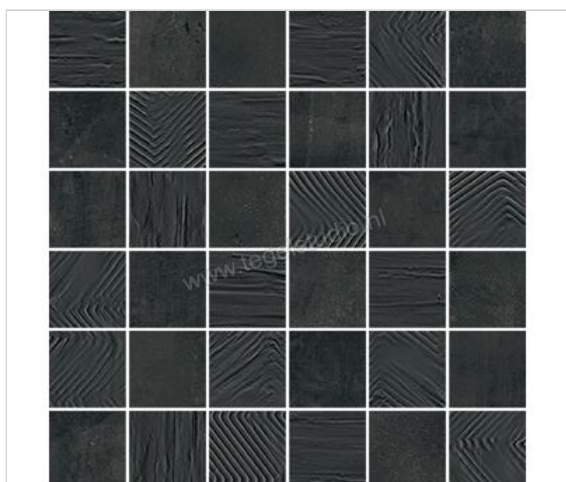

Novabell Paris Noir 30x30 cm Mozaiek 5X5 Mix Mat Vlak Naturale

**152,46 €/m<sup>2</sup>**

Verpakkingseenheid 0.9 m<sup>2</sup> (10 Stuks)

<b>Artikelnummer</b>	PRS995K
<b>Fabrikant</b>	Novabell
<b>Serie</b>	Paris
<b>Kleur</b>	Noir
<b>Formaat</b>	30x30cm
<b>EAN nummer</b>	8023414288293
<b>Soort</b>	Mozaiek
<b>Materiaal</b>	Porcellanato
<b>Oppervlakte</b>	Vlak
<b>Oppervlakte optiek</b>	Mat
<b>Oppervlaktefinish</b>	Naturale
<b>Vorstbestendig</b>	Ja
<b>Gerectificeerd</b>	Ja
<b>Gewicht</b>	1,85 KG/m <sup>2</sup>
<b>Stuks per pakket</b>	10
<b>Stuks per pallet</b>	360
<b>Bestel-/levertijd</b>	Levertijd c.a. 3 weken
<b>Sortering</b>	1
<b>Slijpweerstand</b>	B
<b>Slijpweerstand</b>	R10
	vlak mat naturale