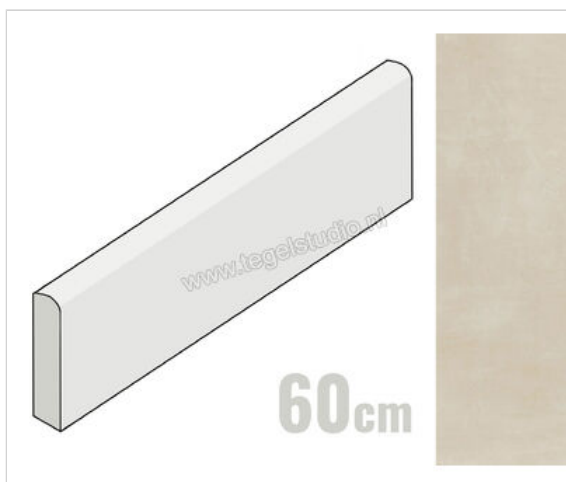

Novabell Paris Amande 7x60 cm Plint Mat Vlak Naturale

<b>Artikelnummer</b>	PRSB40K
<b>Fabrikant</b>	Novabell
<b>Serie</b>	Paris
<b>Kleur</b>	Amande
<b>Formaat</b>	7x60cm
<b>EAN nummer</b>	8023414290456
<b>Soort</b>	Plint
<b>Materiaal</b>	Porcellanato
<b>Oppervlakte</b>	Vlak
<b>Oppervlakte optiek</b>	Mat
<b>Oppervlaktefinish</b>	Naturale
<b>Vorstbestendig</b>	Ja
<b>Gerectificeerd</b>	Ja
<b>Gewicht</b>	0,95 KG/Stuk
<b>Stuks per pakket</b>	15
<b>Bestel-/levertijd</b>	Levertijd c.a. 3 weken
<b>Sortering</b>	1
<b>Slipweerstand</b>	R9
	vlak mat naturale