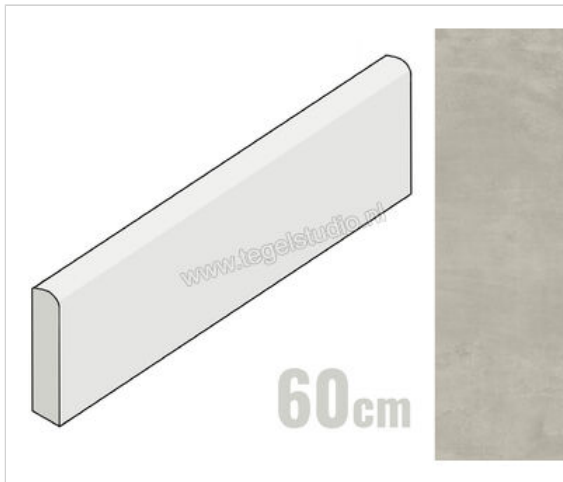

## Novabell Paris Ash 7x60 cm Plint Mat Vlak Naturale

**9,96 €/Stuk**

Verpakkingseenheid 15 Stuk (15 Stuks)

<b>Artikelnummer</b>	PRSB10K
<b>Fabrikant</b>	Novabell
<b>Serie</b>	Paris
<b>Kleur</b>	Ash
<b>Formaat</b>	7x60cm
<b>EAN nummer</b>	8023414290449
<b>Soort</b>	Plint
<b>Materiaal</b>	Porcellanato
<b>Oppervlakte</b>	Vlak
<b>Oppervlakte optiek</b>	Mat
<b>Oppervlaktefinish</b>	Naturale
<b>Vorstbestendig</b>	Ja
<b>Gerectificeerd</b>	Ja
<b>Gewicht</b>	0,95 KG/Stuk
<b>Stuks per pakket</b>	15
<b>Bestel-/levertijd</b>	Levertijd c.a. 3 weken
<b>Sortering</b>	1
<b>Slipweerstand</b>	R9
	vlak mat naturale