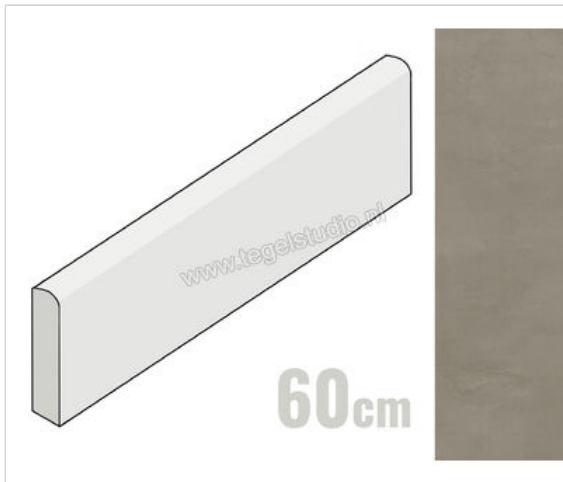

Novabell Paris Ciment 7x60 cm Plint Mat Vlak Naturale

**9,96 €/Stuk**

Verpakkingseenheid 15 Stuk (15 Stuks)

Artikelnummer	PRSB20K
Fabrikant	Novabell
Serie	Paris
Kleur	Ciment
Formaat	7x60cm
EAN nummer	8023414290432
Soort	Plint
Materiaal	Porcellanato
Oppervlakte	Vlak
Oppervlakte optiek	Mat
Oppervlaktefinish	Naturale
Vorstbestendig	Ja
Gerectificeerd	Ja
Gewicht	0,95 KG/Stuk
Stuks per pakket	15
Bestel-/levertijd	Levertijd c.a. 3 weken
Sortering	1
Slipweerstand	R9
	vlak mat naturale