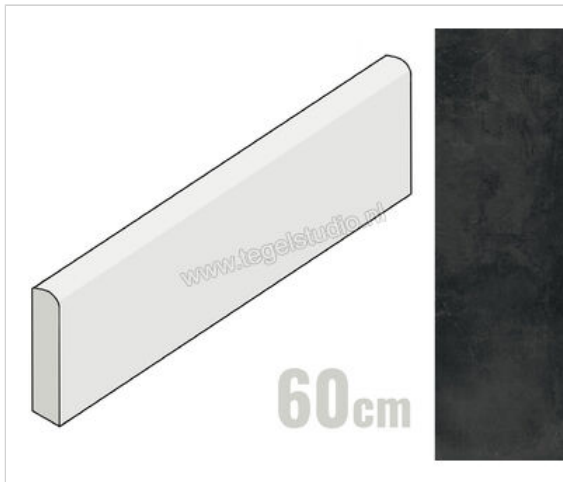

## Novabell Paris Noir 7x60 cm Plint Mat Vlak Naturale

**9,96 €/Stuk**

Verpakkingseenheid 15 Stuk (15 Stuks)

<b>Artikelnummer</b>	PRSB90K
<b>Fabrikant</b>	Novabell
<b>Serie</b>	Paris
<b>Kleur</b>	Noir
<b>Formaat</b>	7x60cm
<b>EAN nummer</b>	8023414290418
<b>Soort</b>	Plint
<b>Materiaal</b>	Porcellanato
<b>Oppervlakte</b>	Vlak
<b>Oppervlakte optiek</b>	Mat
<b>Oppervlaktefinish</b>	Naturale
<b>Vorstbestendig</b>	Ja
<b>Gerectificeerd</b>	Ja
<b>Gewicht</b>	0,95 KG/Stuk
<b>Stuks per pakket</b>	15
<b>Bestel-/levertijd</b>	Levertijd c.a. 3 weken
<b>Sortering</b>	1
<b>Slipweerstand</b>	R9
	vlak mat naturale