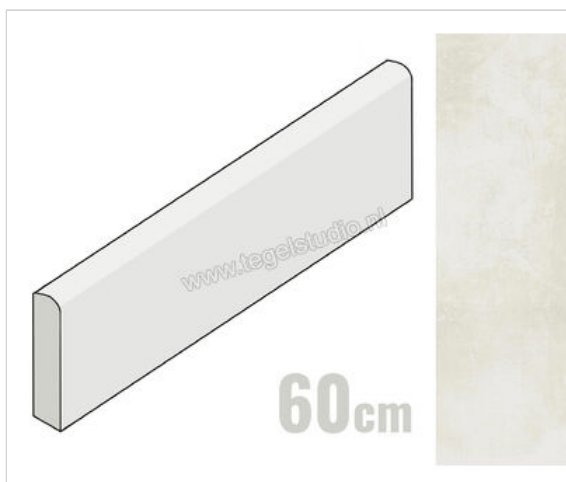

Novabell Paris Plume 7x60 cm Plint Mat Vlak Naturale

**9,96 €/Stuk**

Verpakkingseenheid 15 Stuk (15 Stuks)

Artikelnummer	PRSB80K
Fabrikant	Novabell
Serie	Paris
Kleur	Plume
Formaat	7x60cm
EAN nummer	8023414290425
Soort	Plint
Materiaal	Porcellanato
Oppervlakte	Vlak
Oppervlakte optiek	Mat
Oppervlaktefinish	Naturale
Vorstbestendig	Ja
Gerectificeerd	Ja
Gewicht	0,95 KG/Stuk
Stuks per pakket	15
Bestel-/levertijd	Levertijd c.a. 3 weken
Sortering	1
Slipweerstand	R9
	vlak mat naturale