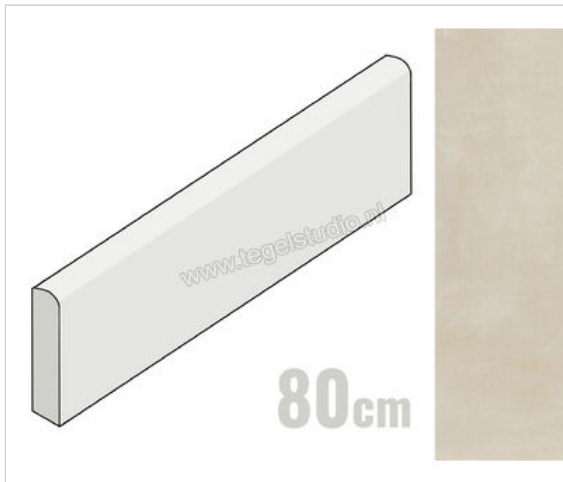

Novabell Paris Amande 7x80 cm Plint Mat Vlak Naturale

**13,89 €/Stuk**

Verpakkingseenheid 8 Stuk (8 Stuks)

| | |
|---------------------------|------------------------|
| Artikelnummer | PRSB48K |
| Fabrikant | Novabell |
| Serie | Paris |
| Kleur | Amande |
| Formaat | 7x80cm |
| EAN nummer | 8023414288842 |
| Soort | Plint |
| Materiaal | Porcellanato |
| Oppervlakte | Vlak |
| Oppervlakte optiek | Mat |
| Oppervlaktefinish | Naturale |
| Vorstbestendig | Ja |
| Gerectificeerd | Ja |
| Gewicht | 1,22 KG/Stuk |
| Stuks per pakket | 8 |
| Bestel-/levertijd | Levertijd c.a. 3 weken |
| Sortering | 1 |
| Slipweerstand | R9 |
| | vlak mat naturale |