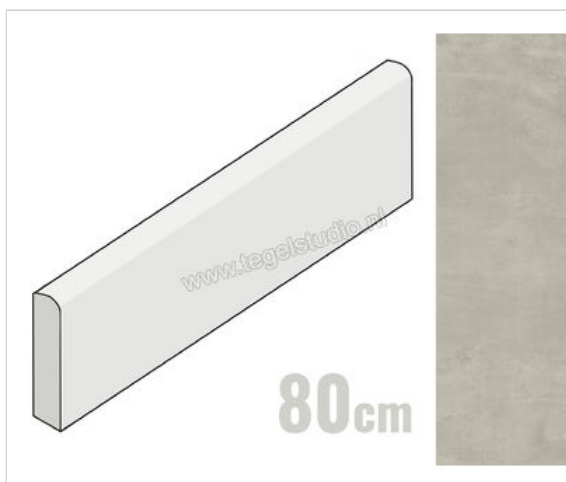

Novabell Paris Ash 7x80 cm Plint Mat Vlak Naturale

13,89 €/Stuk

Verpakkingseenheid 8 Stuk (8 Stuks)

Artikelnummer	PRSB18K
Fabrikant	Novabell
Serie	Paris
Kleur	Ash
Formaat	7x80cm
EAN nummer	8023414288828
Soort	Plint
Materiaal	Porcellanato
Oppervlakte	Vlak
Oppervlakte optiek	Mat
Oppervlaktefinish	Naturale
Vorstbestendig	Ja
Gerectificeerd	Ja
Gewicht	1,22 KG/Stuk
Stuks per pakket	8
Bestel-/levertijd	Levertijd c.a. 3 weken
Sortering	1
Slipweerstand	R9
	vlak mat naturale