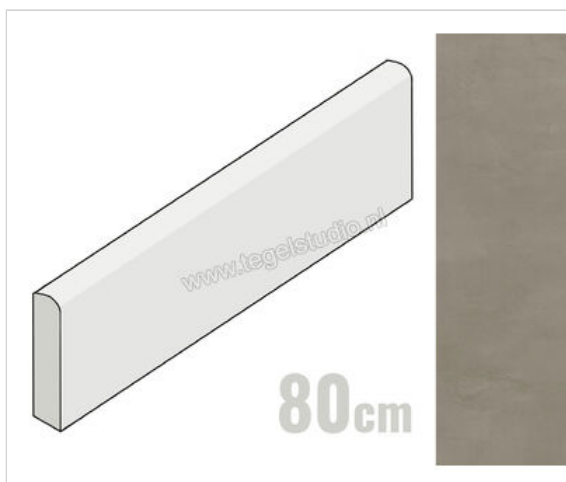

Novabell Paris Ciment 7x80 cm Plint Mat Vlak Naturale

13,89 €/Stuk

Verpakkingseenheid 8 Stuk (8 Stuks)

Artikelnummer	PRSB28K
Fabrikant	Novabell
Serie	Paris
Kleur	Ciment
Formaat	7x80cm
EAN nummer	8023414288835
Soort	Plint
Materiaal	Porcellanato
Oppervlakte	Vlak
Oppervlakte optiek	Mat
Oppervlaktefinish	Naturale
Vorstbestendig	Ja
Gerectificeerd	Ja
Gewicht	1,22 KG/Stuk
Stuks per pakket	8
Bestel-/levertijd	Levertijd c.a. 3 weken
Sortering	1
Slipweerstand	R9
	vlak mat naturale