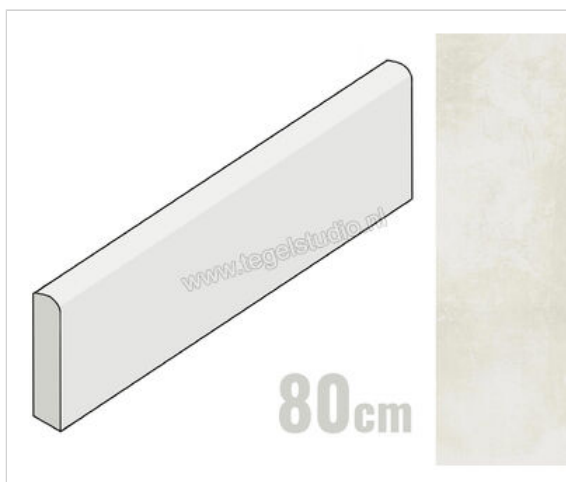

Novabell Paris Plume 7x80 cm Plint Mat Vlak Naturale

**13,89 €/Stuk**

Verpakkingseenheid 8 Stuk (8 Stuks)

Artikelnummer	PRSB88K
Fabrikant	Novabell
Serie	Paris
Kleur	Plume
Formaat	7x80cm
EAN nummer	8023414288859
Soort	Plint
Materiaal	Porcellanato
Oppervlakte	Vlak
Oppervlakte optiek	Mat
Oppervlaktefinish	Naturale
Vorstbestendig	Ja
Gerectificeerd	Ja
Gewicht	1,22 KG/Stuk
Stuks per pakket	8
Bestel-/levertijd	Levertijd c.a. 3 weken
Sortering	1
Slipweerstand	R9
	vlak mat naturale