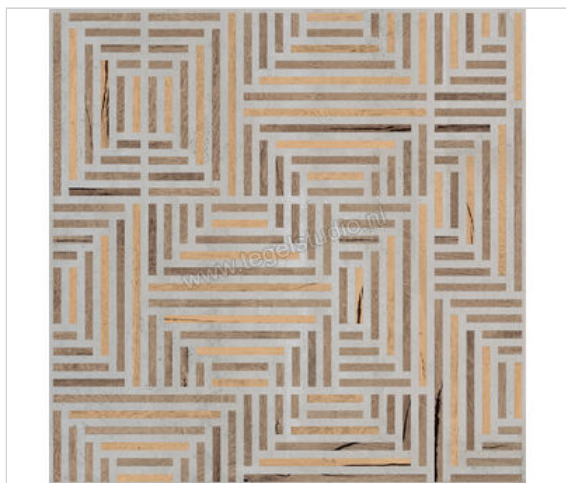

Sant Agostino Form Maze 90x90 cm Wandtegel Maze Mat Vlak Naturale

**50,29 €/m<sup>2</sup>**

Verpakkingseenheid 1.62 m<sup>2</sup> (2 Stuks)

<b>Artikelnummer</b>	CSAMAZE190
<b>Fabrikant</b>	Sant Agostino
<b>Serie</b>	Form
<b>Kleur</b>	Maze
<b>Formaat</b>	90x90cm
<b>Dikte</b>	1 cm
<b>EAN nummer</b>	8052107825996
<b>Soort</b>	Wandtegel
<b>Materiaal</b>	Porcellanato
<b>Oppervlakte</b>	Vlak
<b>Oppervlakte optiek</b>	Mat
<b>Kleurspel</b>	V3
<b>Oppervlaktefinish</b>	Naturale
<b>Vorstbestendig</b>	Ja
<b>Gerectificeerd</b>	Ja
<b>Gewicht</b>	22 KG/m <sup>2</sup>
<b>Stuks per pakket</b>	2
<b>Stuks per pallet</b>	40
<b>Bestel-/levertijd</b>	Levertijd c.a. 3 weken
<b>Sortering</b>	1
<b>Slipweerstand</b>	B
<b>Slipweerstand</b>	R10
<b>Speciale eigenschap</b>	Maze
	vlak mat naturale