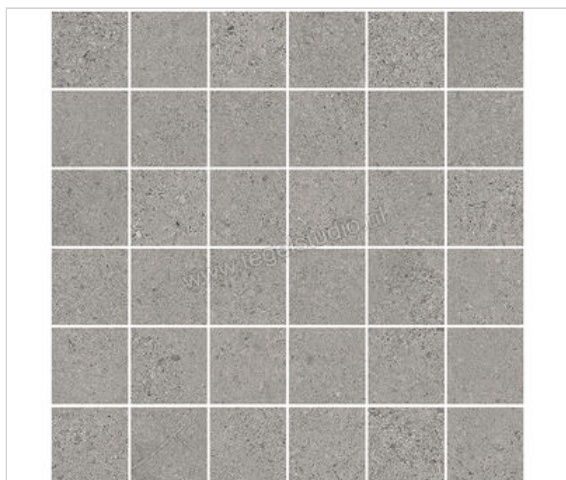

Sant Agostino Logico Grey 30x30 cm Mozaiek Mat Vlak Naturale

**140,86 €/m<sup>2</sup>**

Verpakkingseenheid 0.54 m<sup>2</sup> (6 Stuks)

<b>Artikelnummer</b>	CSAMLOGY30
<b>Fabrikant</b>	Sant Agostino
<b>Serie</b>	Logico
<b>Kleur</b>	Grey
<b>Formaat</b>	30x30cm
<b>Dikte</b>	0,9 cm
<b>EAN nummer</b>	8054111899840
<b>Soort</b>	Mozaiek
<b>Materiaal</b>	Porcellanato
<b>Oppervlakte</b>	Vlak
<b>Oppervlakte optiek</b>	Mat
<b>Kleurspel</b>	V2
<b>Oppervlaktefinish</b>	Naturale
<b>Vorstbestendig</b>	Ja
<b>Gerectificeerd</b>	Ja
<b>Gewicht</b>	19,44 KG/m <sup>2</sup>
<b>Stuks per pakket</b>	6
<b>Stuks per pallet</b>	360
<b>Bestel-/levertijd</b>	Levertijd c.a. 3 weken
<b>Slipweerstand</b>	B
<b>Slipweerstand</b>	R10