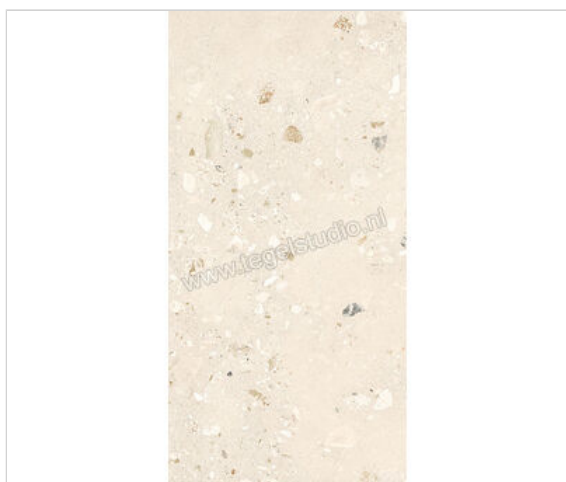

Sant Agostino Logico Cosmo Light 60x120 cm Vloertegel / Wandtegel Mat Vlak Naturale

**54,96 €/m<sup>2</sup>**

Verpakkingseenheid 1.44 m<sup>2</sup> (2 Stuks)

<b>Artikelnummer</b>	CSACOSL612
<b>Fabrikant</b>	Sant Agostino
<b>Serie</b>	Logico
<b>Kleur</b>	Cosmo Light
<b>Formaat</b>	60x120cm
<b>Dikte</b>	0,9 cm
<b>EAN nummer</b>	8056351351454
<b>Soort</b>	Vloertegel
<b>Materiaal</b>	Porcellanato
<b>Oppervlakte</b>	Vlak
<b>Oppervlakte optiek</b>	Mat
<b>Kleurspel</b>	V2
<b>Oppervlaktefinish</b>	Naturale
<b>Vorstbestendig</b>	Ja
<b>Gerectificeerd</b>	Ja
<b>Gewicht</b>	19,72 KG/m <sup>2</sup>
<b>Stuks per pakket</b>	2
<b>Stuks per pallet</b>	64
<b>Bestel-/levertijd</b>	Levertijd c.a. 3 weken
<b>Slipweerstand</b>	B
<b>Slipweerstand</b>	R10