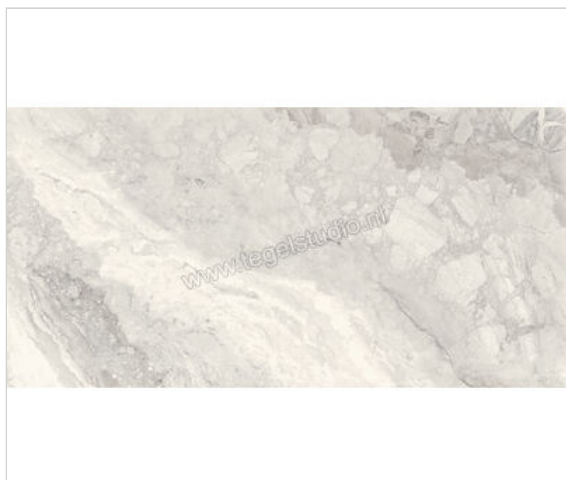

## Sant Agostino Mystic Pearl 60x120 cm Vloertegel / Wandtegel Mat Vlak Naturale

**54,96 €/m<sup>2</sup>**Verpakkingseenheid 1.44 m<sup>2</sup> (2 Stuks)

<b>Artikelnummer</b>	CSAMYPEA60
<b>Fabrikant</b>	Sant Agostino
<b>Serie</b>	Mystic
<b>Kleur</b>	Pearl
<b>Formaat</b>	60x120cm
<b>Dikte</b>	1 cm
<b>EAN nummer</b>	8052109121447
<b>Soort</b>	Vloertegel
<b>Materiaal</b>	Porcellanato
<b>Oppervlakte</b>	Vlak
<b>Oppervlakte optiek</b>	Mat
<b>Kleurspel</b>	V3
<b>Oppervlaktefinish</b>	Naturale
<b>Vorstbestendig</b>	Ja
<b>Gerectificeerd</b>	Ja
<b>Gewicht</b>	22 KG/m <sup>2</sup>
<b>Stuks per pakket</b>	2
<b>Stuks per pallet</b>	48
<b>Bestel-/levertijd</b>	Levertijd c.a. 3 weken
<b>Slipweerstand</b>	A
<b>Slipweerstand</b>	R10