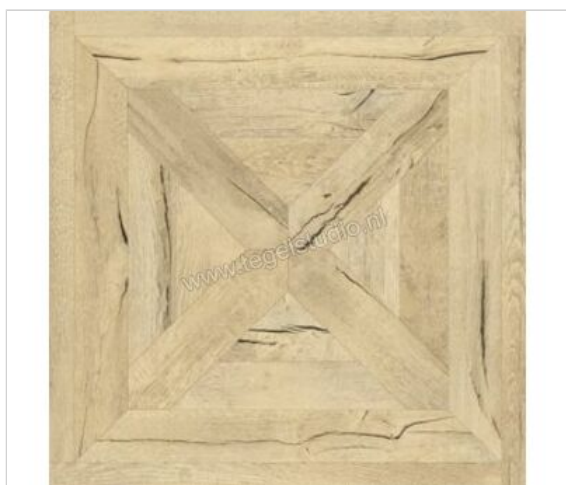

## Sant Agostino Ricordi Charme 01 90x90 cm Vloertegel / Wandtegel Mat Vlak Naturale

**59,96 €/m<sup>2</sup>**Verpakkingseenheid 1.62 m<sup>2</sup> (2 Stuks)

<b>Artikelnummer</b>	CSARCH0190
<b>Fabrikant</b>	Sant Agostino
<b>Serie</b>	Ricordi
<b>Kleur</b>	Charme 01
<b>Formaat</b>	90x90cm
<b>Dikte</b>	1 cm
<b>EAN nummer</b>	8050262638086
<b>Soort</b>	Vloertegel
<b>Materiaal</b>	Porcellanato
<b>Oppervlakte</b>	Vlak
<b>Oppervlakte optiek</b>	Mat
<b>Kleurspel</b>	V3
<b>Oppervlaktefinish</b>	Naturale
<b>Vorstbestendig</b>	Ja
<b>Gerectificeerd</b>	Ja
<b>Gewicht</b>	22,5 KG/m <sup>2</sup>
<b>Stuks per pakket</b>	2
<b>Stuks per pallet</b>	40
<b>Bestel-/levertijd</b>	Levertijd c.a. 3 weken
<b>Slipweerstand</b>	A
<b>Slipweerstand</b>	R10