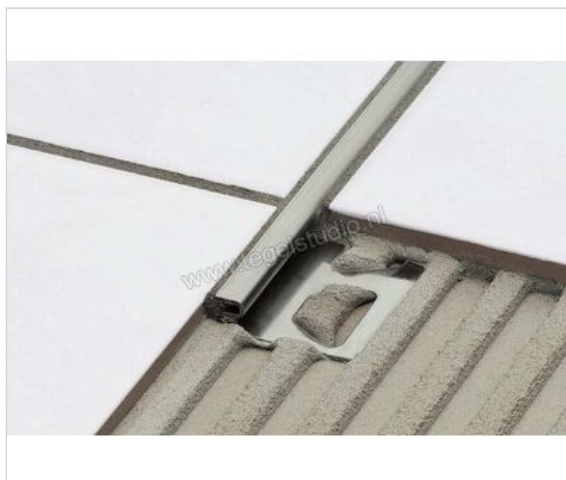

Schlüter Systems DECO-A A100D Decor profiel Sterkte: 10 mm Lengte: 2,5 m

<b>Artikelnummer</b>	A100D
<b>Fabrikant</b>	Schlüter Systems
<b>Serie</b>	DECO-A
<b>Soort</b>	Decor profiel
<b>EAN nummer</b>	4011832001093
<b>Gewicht</b>	0,283 KG/Stuk
<b>Hoogte mm</b>	10
<b>Lengte m</b>	2,5
<b>Bestel-/levertijd</b>	Levertijd c.a. 3 weken