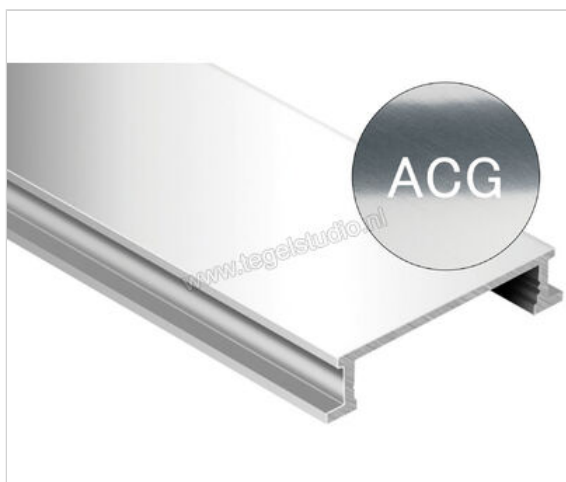

Schlüter Systems DESIGNLINE-ACG Decor profiel ACG - Alu. chroom glanzend geanodiseerd Sterkte: 6 mm Breedte: 25 mm Lengte: 2,5 m

Artikelnummer	DL625ACG
Fabrikant	Schlüter Systems
Serie	DESIGNLINE-ACG
Kleur	ACG - Alu. chroom glanzend geanodiseerd
Soort	Decor profiel
EAN nummer	4011832019548
Gewicht	0,33 KG/Stuk
Breedte mm	25
Hoogte mm	6
Lengte m	2,5
Bestel-/levertijd	Levertijd c.a. 3 weken