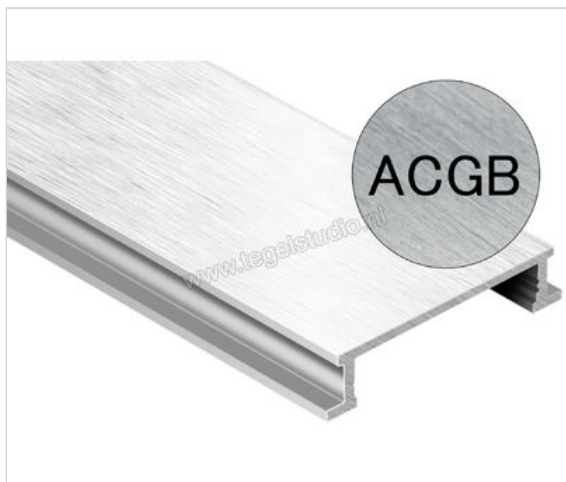

Schlüter Systems DESIGNLINE-ACGB Decor profiel ACGB - Alu. chroom geborsteld geanodiseerd
Sterkte: 6 mm Breedte: 25 mm Lengte: 2,5 m

Artikelnummer	DL625ACGB
Fabrikant	Schlüter Systems
Serie	DESIGNLINE-ACGB
Kleur	ACGB - Alu. chroom geborsteld geanodiseerd
Soort	Decor profiel
EAN nummer	4011832044625
Gewicht	0,33 KG/Stuk
Breedte mm	25
Hoogte mm	6
Lengte m	2,5
Bestel-/levertijd	Levertijd c.a. 3 weken