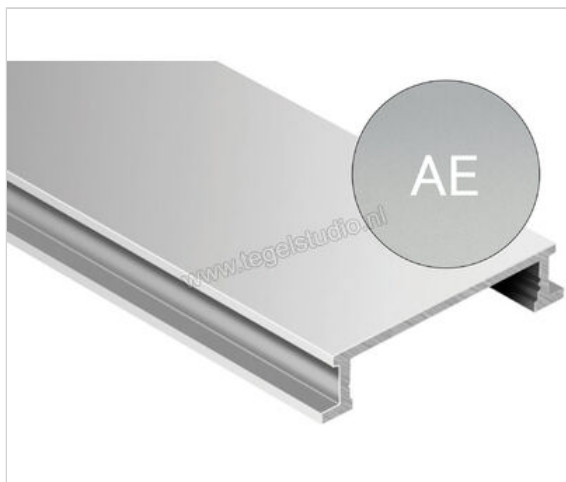

Schlüter Systems DESIGNLINE-AE Decor profiel AE - Alu. bruut mat geanodiseerd Sterkte: 6 mm  
Breedte: 25 mm Lengte: 2,5 m

<b>Artikelnummer</b>	DL625AE
<b>Fabrikant</b>	Schlüter Systems
<b>Serie</b>	DESIGNLINE-AE
<b>Kleur</b>	AE - Alu. bruut mat geanodiseerd
<b>Soort</b>	Decor profiel
<b>EAN nummer</b>	4011832046100
<b>Gewicht</b>	0,318 KG/Stuk
<b>Breedte mm</b>	25
<b>Hoogte mm</b>	6
<b>Lengte m</b>	2,5
<b>Bestel-/levertijd</b>	Levertijd c.a. 3 weken